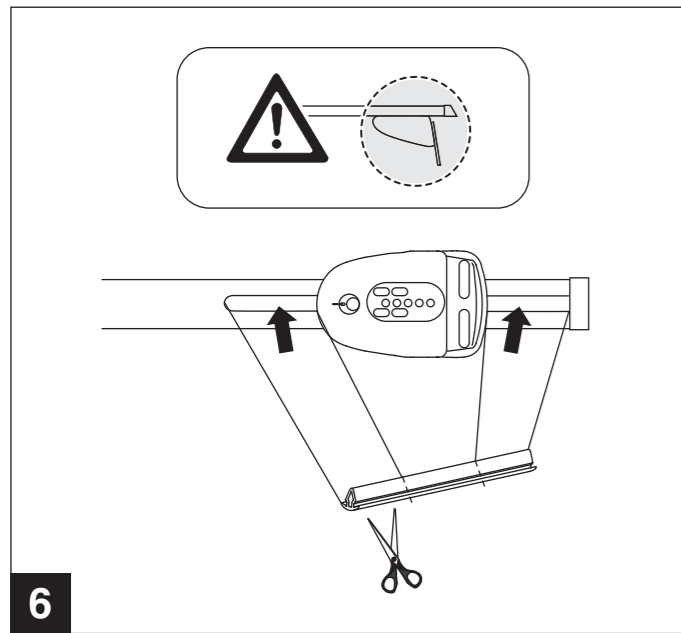

Atera SIGNO

Mercedes Benz
A-Klasse Limousine (V177)

04/2019-

Atera SIGNO

Mercedes Benz

A-Klasse Limousine (V177) 04/2019-

Art.-Nr. / Part-No. : 044 370
Art.-Nr. / Part-No. : 047 370

6

7

nur bei Art.Nr.: 047 370
only for part no.: 047 370

A- 9919700163
B- 9945700222
C1- 8828700062
C2- 8828700063

1-	9945700090
2-	9919700062
3-	9945700105
4-	9912700051
5a-	9918700526
5b-	9918700527
6-	9918700250
7-	9918700249
8-	9910700004
9-	9908700231
10-	9912700100
11-	9908700356
12-	9908700010
13-	9918700243
14a-	9949701918
14b-	9949701919
14c-	9949701884
14d-	9949701885

9936700185 9904700387
(TX30)

8

Art.-Nr. / Part-No. : 044 370

Art.-Nr. / Part-No.:
047 370 (AERO Aluminium)

044 370 (Stahl) (Steel)		4,5 kg
047 370 (AERO Aluminium)		4,0 kg

Atera
MADE IN GERMANY

Atera GmbH
Im Herrach 1
D-88299 Leutkirch
Internet: www.atera.de