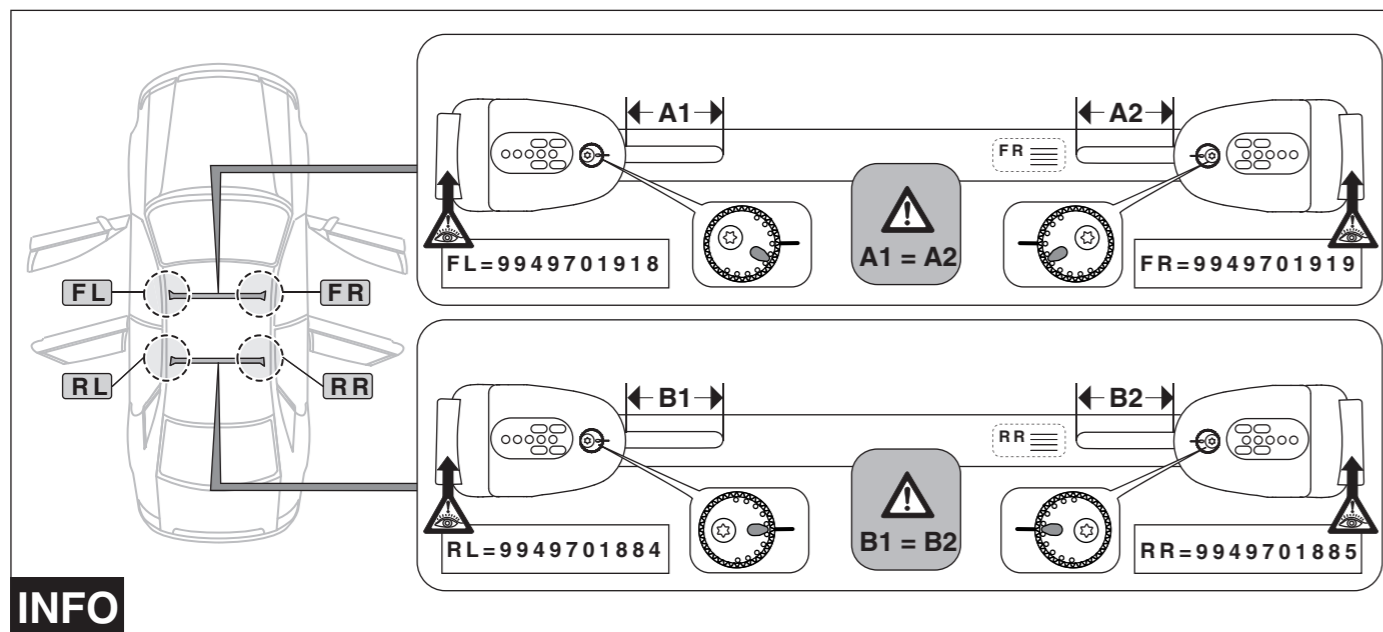

Atera SIGNO

Mercedes Benz
A-Klasse Limousine (V177)

04/2019-