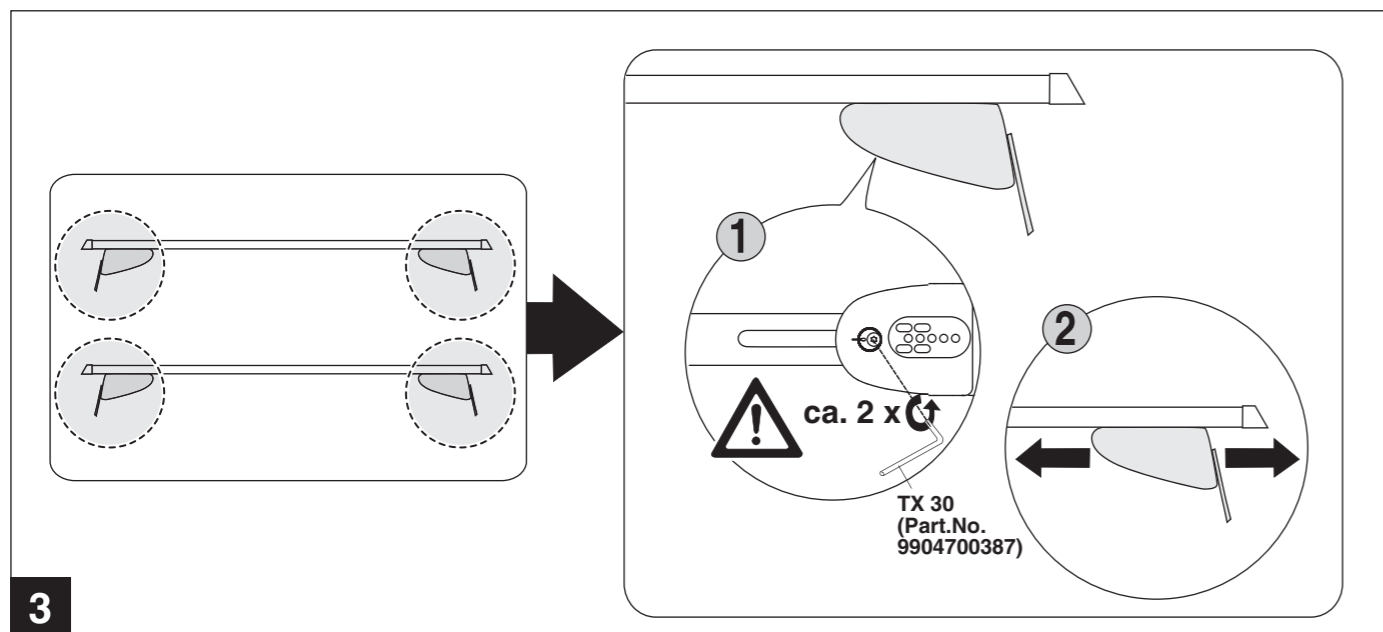

Atera SIGNO

Mercedes Benz
A-Klasse Limousine (V177)

04/2019-