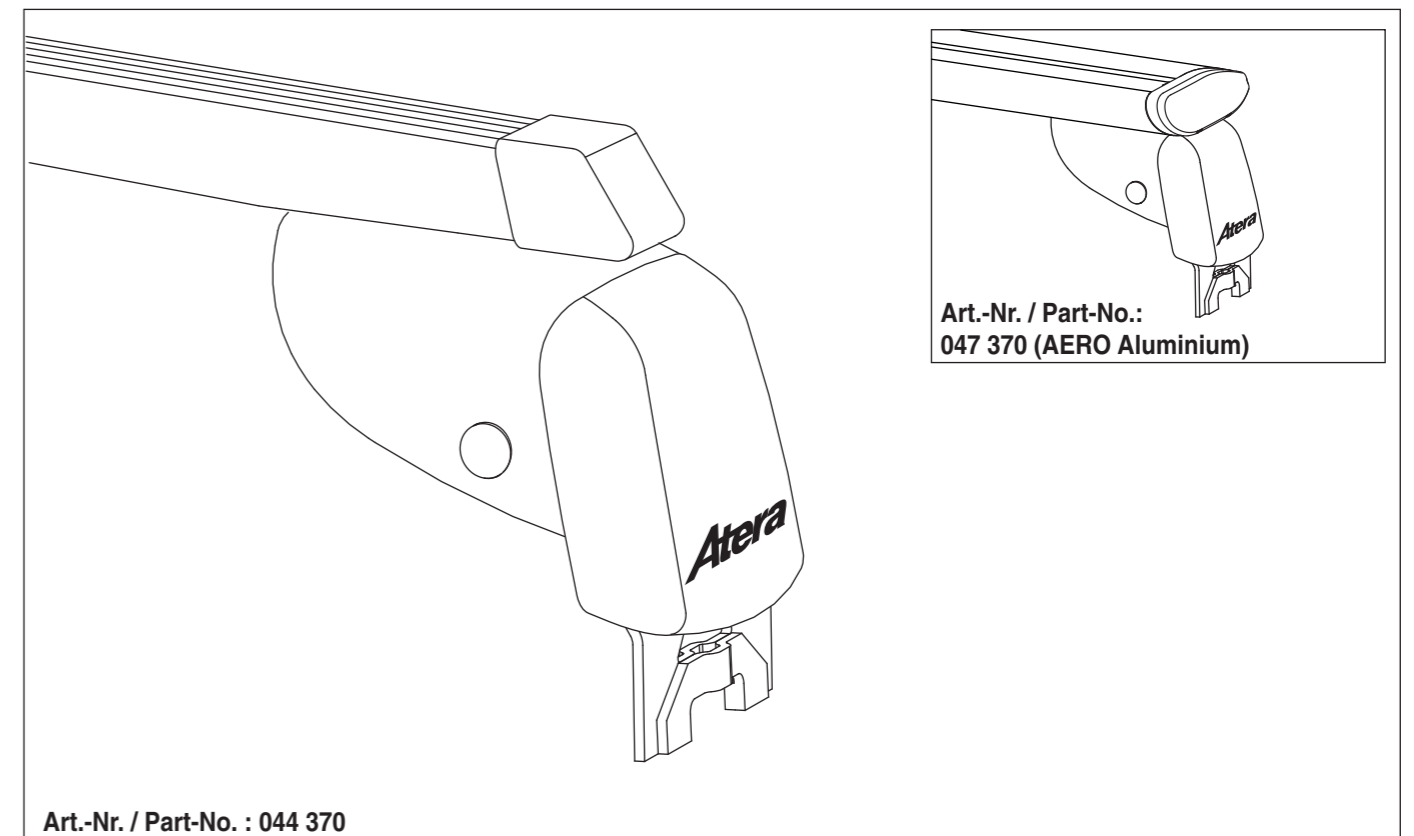

7

nur bei Art.Nr.: 047 370
only for part no.: 047 370

A- 9919700163
B- 9945700222
C1- 8828700062
C2- 8828700063

1-	9945700090
2-	9919700062
3-	9945700105
4-	9912700051
5a-	9918700526
5b-	9918700527
6-	9918700250
7-	9918700249
8-	9910700004
9-	9908700231
10-	9912700100
11-	9908700356
12-	9908700010
13-	9918700243
14a-	9949701918
14b-	9949701919
14c-	9949701884
14d-	9949701885

9936700185 9904700387
(TX30)

8

Art.-Nr. / Part-No. : 044 370

Art.-Nr. / Part-No.:
047 370 (AERO Aluminium)

044 370 (Stahl) (Steel)		4,5 kg
047 370 (AERO Aluminium)		4,0 kg

Atera
MADE IN GERMANY

Atera GmbH
Im Herrach 1
D-88299 Leutkirch
Internet: www.atera.de