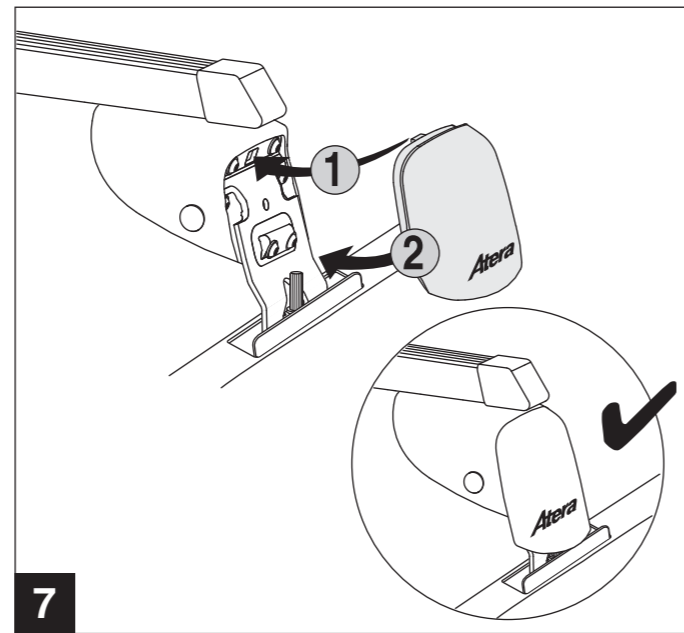

Atera SIGNO

Mercedes Benz
A-Klasse Limousine (V177)

04/2019-

Atera SIGNO

Mercedes Benz

A-Klasse Limousine (V177) 04/2019-

Art.-Nr. / Part-No. : 044 370
Art.-Nr. / Part-No. : 047 370

6

7

nur bei Art.Nr.: 047 370
only for part no.: 047 370

A- 9919700163
B- 9945700222
C1- 8828700062
C2- 8828700063

1-	9945700090
2-	9919700062
3-	9945700105
4-	9912700051
5a-	9918700526
5b-	9918700527
6-	9918700250
7-	9918700249
8-	9910700004
9-	9908700231
10-	9912700100
11-	9908700356
12-	9908700010
13-	9918700243
14a-	9949701918
14b-	9949701919
14c-	9949701884
14d-	9949701885

9936700185 9904700387
(TX30)

8

Art.-Nr. / Part-No. : 044 370

Art.-Nr. / Part-No.:
047 370 (AERO Aluminium)

044 370 (Stahl) (Steel)		4,5 kg
047 370 (AERO Aluminium)		4,0 kg

Atera
MADE IN GERMANY

Atera GmbH
Im Herrach 1
D-88299 Leutkirch
Internet: www.atera.de