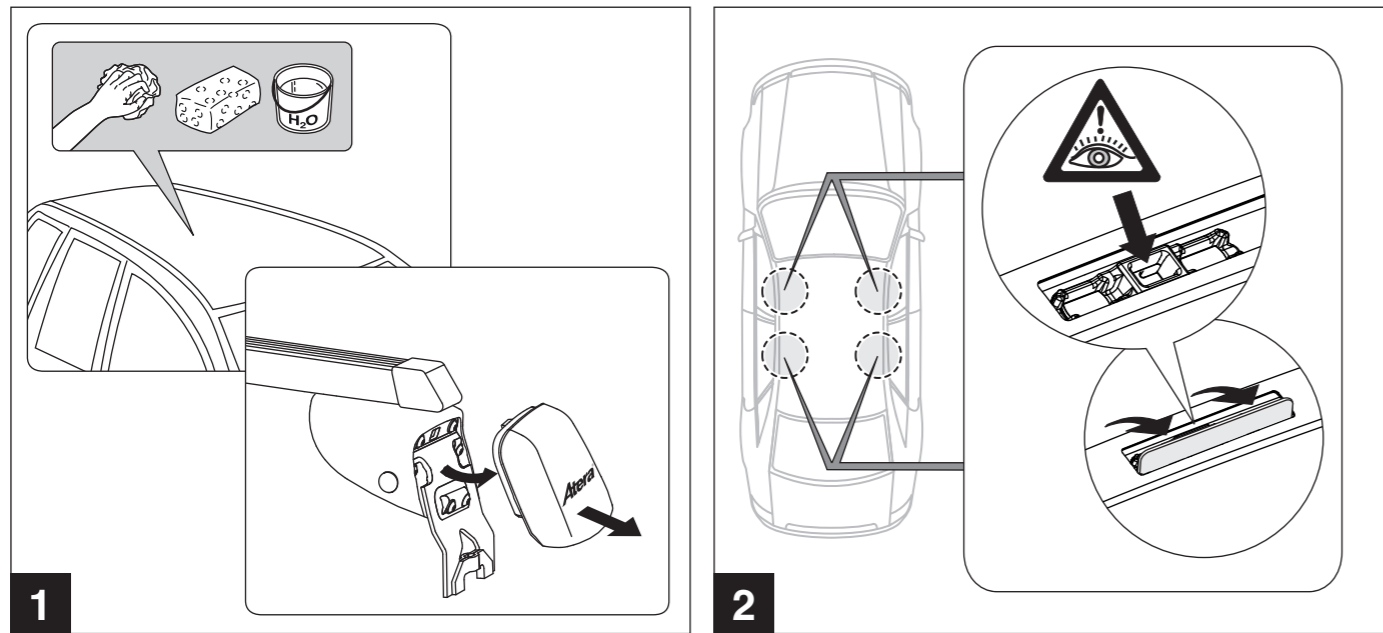

Atera SIGNO

Mercedes Benz
A-Klasse Limousine (V177)

04/2019-